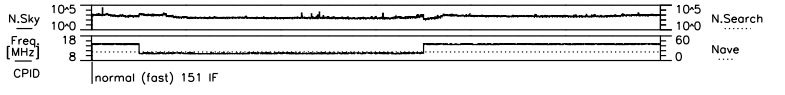

N.Search
Nave

Beam 11

normal (fast) 151 IF

N.Search
Nave